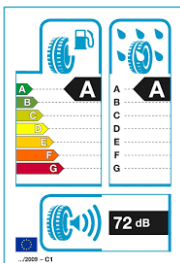

18" + Alu velg

<i>Merk</i>	<i>Bandenlabel</i>	<i>Prijs</i>
Gripmax Pro Winter	C C 71	€ 1150
Firestone Winterhawk	E C 72	€ 1300
Yokohama Bluearth	B C 72	€ 1350

Deze sets zijn gemonteerd, gebalanceerd en voorzien van TPMS ventielen (bandendrukweergave op dashboard). Indien nodig zijn andere moeren ook meegeleverd. Model van velg kan wijzigen, in functie van beschikbaarheid !

Prijzen BTW inbegrepen. Montage op wagen niet inbegrepen.

Deze sets zijn leverbaar vanaf begin Oktober 2019

U kan op uw Juke kiezen voor 16-17 of 18". Alle maten zijn mogelijk. Totale rolomtrek blijft steeds hetzelfde.

Opslag (bandenhotel) is mogelijk.

Bandenlabel :

- **Veiligheid: wat is de remkracht van de band op natte wegen?**

De grip op nat wegdek is bepalend voor veiligheid op de weg. De prestaties worden in klassen onderverdeeld, van A tot G. Deze letters geven de remafstand weer van de band. Het verschil in remafstand tussen A en F kan bijvoorbeeld oplopen tot 18 meter.

- **Brandstofverbruik: wat is de rolweerstand van de band?**

Hoe lager de rolweerstand, hoe lager het brandstofverbruik en de CO2-uitstoot. Deze score wordt aangeduid in klassen, van A (groen) tot G (rood). Een hogere klasse staat voor een verschil van ongeveer 0,1 liter per 100 km.