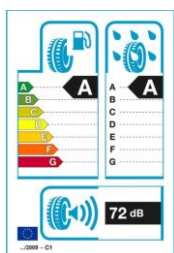

17"

BAND	TYPE VELG	BANDENLABEL	SETPRIJS
Petlas Explero	Alu	EC72	€ 975
General Snowgrabber +	Alu	CC72	€ 1090
Bridgestone LM80	Alu	EC71	€ 1187
Michelin Alpin	Alu	EC72	€ 1284

18"

BAND	TYPE VELG	BANDENLABEL	SETPRIJS
Petlas Explero	Alu	EC72	€ 1085
General Snowgrabber +	Alu	EC72	€ 1140
Toyo S954	Alu	EC72	€ 1225
Michelin Alpin	Alu	EC72	€ 1395
Pirelli W210	Alu	EB72	€ 1430

19"

BAND	TYPE VELG	BANDENLABEL	SETPRIJS
Gripmax	Alu	CC71	€ 1250
Petlas Explero	Alu	EC73	€ 1300
Falken HS01	Alu	FB71	€ 1500
Continental TS850	Alu	CC72	€ 1750

Meer uitleg over het bandenlabel :

Klik voor de LINK : https://www.goodyear.eu/nl_be/consumer/learn/eu-tire-label-explained.html