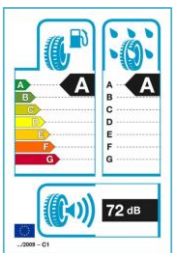

Winterbandenset NISSAN NV200 (Van of Evalia met TPMS) Setprijs, BTW en montage inclusief

Stalen velg

| BAND | BANDENLABEL | SETPRIJS EVALIA | SETPRIJS VAN |
|--------------------------|-------------|-----------------|--------------|
| Continental Vanco Winter | EB73 | € 935 | € 765 |

Alu velg

| BAND | BANDENLABEL | SETPRIJS EVALIA | SETPRIJS VAN |
|----------------------|-------------|-----------------|--------------|
| Novex Snowspeed | FC72 | € 840 | € 665 |
| Firestone Winterhawk | EC71 | € 860 | € 685 |
| Kumho WP51 | FC70 | € 870 | € 695 |
| Pirelli W210 Control | EB71 | € 925 | € 755 |
| Michelin Alpin A4 | EC70 | € 960 | € 785 |

TPMS : Bandendrukcontrolesysteem.

Meer uitleg over het bandenlabel :

Klik voor de LINK : https://www.goodyear.eu/nl_be/consumer/learn/eu-tire-label-explained.html

Aanbieding geldig zolang de voorraad strekt.