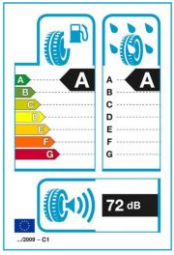

Winterbandenset NISSAN MICRA (Inclusief TPMS) Setprijs, BTW en montage inclusief

15"

BAND	TYPE VELG	BANDENLABEL	SETPRIJS
NOVEX Snowspeed	Staal	EC72	€ 665
	Alu		€ 790
Firestone Winterhawk	Staal	EC71	€ 690
	Alu		€ 815
Falken HS01	Staal	EB70	€ 700
	Alu		€ 825
Nokian WR D3	Staal	EB71	€ 730
	Alu		€ 850
Pirelli WR190 Control	Staal	EB71	€ 730
	Alu		€ 855
Michelin Alpin A4	Staal	EC70	€ 770
	Alu		€ 895

16"

BAND	TYPE VELG	BANDENLABEL	SETPRIJS
Sunny NW211	Staal	EC72	€ 699
	Alu		€ 765
Novex Snowspeed	Staal	FC72	€ 709
	Alu		€ 775
Kumho WP51	Staal	EC70	€ 780
	Alu		€ 845
Yokohama V905 Bluearth	Staal	EC72	€ 825
	Alu		€ 890
Nokian WRD3	Staal	CB72	€ 835
	Alu		€ 900
Goodyear UG8 Perform	Staal	CB66	€ 910
	Alu		€ 975

17"

BAND	TYPE VELG	BANDENLABEL	SETPRIJS
Gripmax Status Pro	Alu	CC72	€ 890
Falken HS01	Alu	FB72	€ 1025
Firestone Winterhawk	Alu	EC72	€ 1055
Pirelli WSZer3	Alu	EB72	€ 1215
Continental TS850	Alu	CC72	€ 1250

Meer uitleg over het bandenlabel :

Klik voor de LINK : https://www.goodyear.eu/nl_be/consumer/learn/eu-tire-label-explained.html

Aanbieding geldig zolang de voorraad strekt.