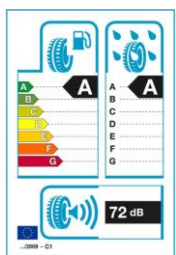

Meer uitleg over het bandenlabel :

Klik voor de LINK : <https://www.goodyear.eu/nl_be/consumer/learn/eu-tire-label-explained.html>

Aanbieding geldig zolang de voorraad strekt.

Hybrid staal	Alu velg
A silver hybrid steel wheel with a multi-spoke design. The center cap features a logo.	A silver aluminum alloy wheel with a five-spoke design. The center cap features the 'ENZO' logo.